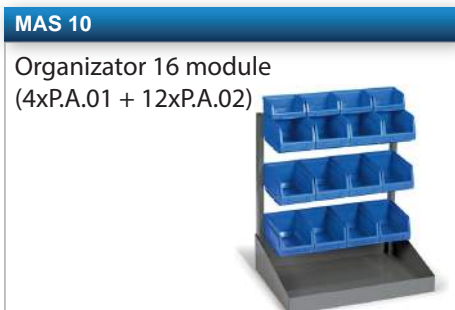

DIMENSIUNE	AMBALARE	PRET LISTA
400x58x370	12	57.93

DIMENSIUNE	AMBALARE	PRET LISTA
320x79x265	12	26.72

DIMENSIUNE	AMBALARE	PRET LISTA
380x98x300	10	44.84

DIMENSIUNE	AMBALARE	PRET LISTA
322x279x297	1	176.64